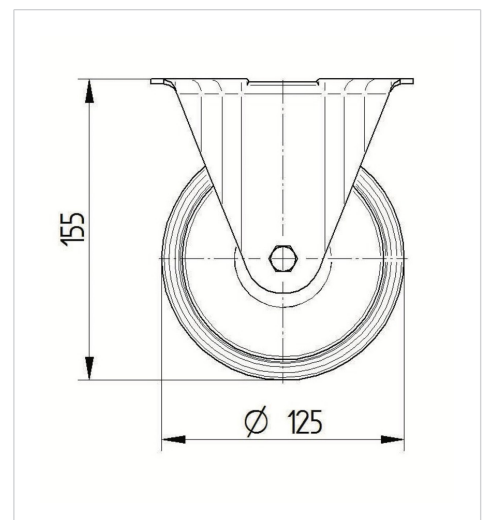

ALPHA

3478UAR125P62 red

EAN 4031582306842

고정 캐스터, 프레스 강으로 만든 포크, 아연 크롬 도금, 너트가 있는 휠 축, 플레이트.

폴리아미드로 만든 휠 중심, 트레드: 폴리우레탄, 롤러 베어링

BETTER MOBILITY. BETTER LIFE.

Picture may differ from original product

기술 데이터

휠 직경	125 mm
휠 폭	32 mm
캐스터 너비	85 mm
플레이트 크기	103 x 85 mm
플레이트 홀 센터	80/77 x 60 mm
플레이트 홀	9 mm
총 높이	155 mm
온도	- 25 / + 80 °C
표준	EN 12532
무게	0.626 kg
트레드 경도	Shore D 42
동하중	200 kg
정지하중	400 kg

Dimensions

Advantages at a glance