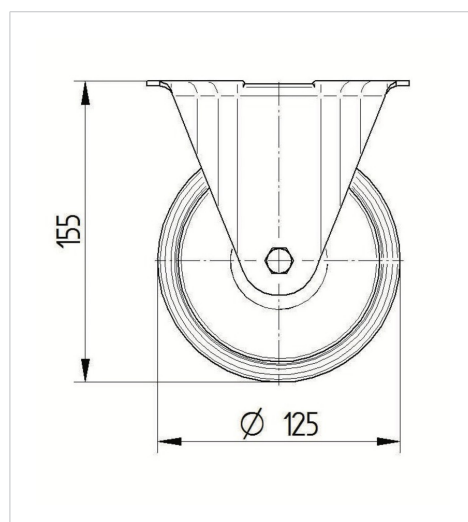

Dimensions

Advantages at a glance

Resistência de rolamento	● ● ● ○ ○
Ruído de movimento	● ● ● ○ ○
Desgaste	● ● ● ● ○
Protecção contra oxidação	● ● ● ○ ○