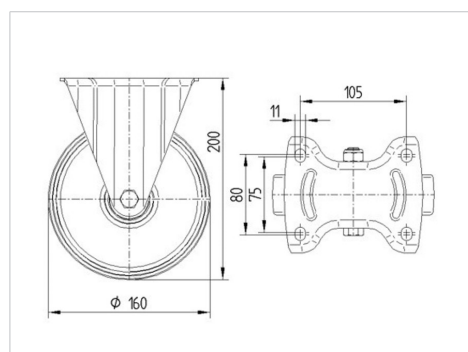

### Технически данни

Диаметър на колело	160 мм
Ширина на гумите	40 мм
Ширина на колелото	115 мм
Размер на планката	137 x 115 мм
Център на отвора на планката	105 x 80/75 мм
Отвор на планката	11 мм
Конструктивна височина	200 мм
Температура	- 25 / + 80 °C
Стандарт	EN 12532
Тегло	1.481 кг
Твърдост на работната повърхнина	Твърдост по Шор D 42
Динамична товароносимост	350 кг
Статична товароносимост	700 кг

### Размери