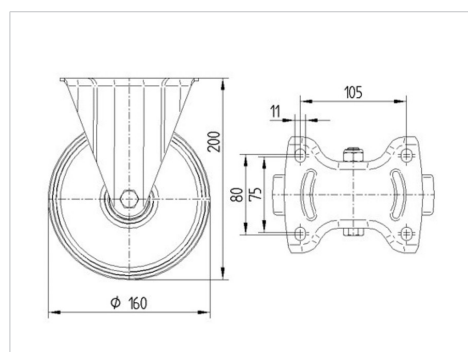

TENTE

BETTER MOBILITY. BETTER LIFE.

Obrázky se mohou lišit od skutečného produktu

Technické údaje

Průměr kolečka	160 mm
Šířka kola	40 mm
Šířka kolečka	115 mm
Velikost plotny	137 x 115 mm
Rozteč děr	105 x 80/75 mm
Průměr děr	11 mm
Stavební výška	200 mm
Teplota	- 25 / + 80 °C
Standard	EN 12532
Hmotnost	1.481 kg
Tvrdost běhounu	Shore D 42
Dynamická nosnost	350 kg
Statická nosnost	700 kg

Vlastnosti

Valivý odpor	● ● ● ○ ○
Hlučnost pohybu	● ● ● ○ ○
Opotřebení	● ● ● ● ○
Ochrana proti korozi	● ● ● ○ ○

Dimensions

ALPHA

3478UAR160P63 red

EAN 4031582306866

BETTER MOBILITY. BETTER LIFE.

Structure & Mounting