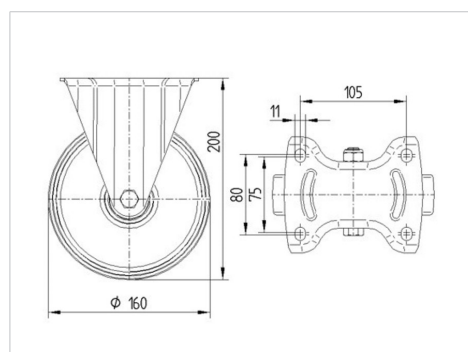

ALPHA

3478UAR160P63 red

EAN 4031582306866

Ruota fissa, Supporto in lamiera di acciaio stampata, finitura zincata, asse ruota con vite e dado, attacco a piastra.

Centro della ruota in poliammide.

Fascia: poliuretano termoplastico, mozzo su cuscinetto a rulli

TENTE

BETTER MOBILITY. BETTER LIFE.

L'immagine potrebbe essere diversa dal prodotto originale

Informazioni Tecniche

Diametro ruota	160 mm
Larghezza della ruota	40 mm
Larghezza ruota	115 mm
Dimensione della piastra	137 x 115 mm
Interasse fori piastra	105 x 80/75 mm
Diametro fori piastra	11 mm
Altezza utile	200 mm
Temperatura	- 25 / + 80 °C
Norma	EN 12532
Peso	1.481 kg
Durezza della fascia	Shore D 42
Portata	350 kg
Portata statica	700 kg

Dimensioni

Caratteristiche

Resistenza al rotolamento	● ● ● ○ ○
Silenziosità	● ● ● ○ ○
Abrasione	● ● ● ● ○
Protezione dalla corrosione	● ● ● ○ ○

ALPHA

3478UAR160P63 red

EAN 4031582306866

BETTER MOBILITY. BETTER LIFE.

Struttura e montaggio