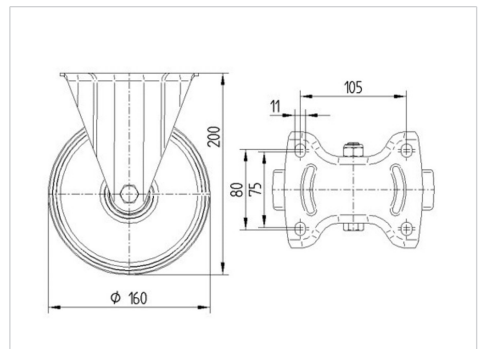

ALPHA

3478UAR160P63 red

EAN 4031582306866

고정 캐스터, 프레스 강으로 만든 포크, 아연 크롬 도금, 너트가 있는 휠 축, 플레이트.

폴리아미드로 만든 휠 중심, 트레드: 폴리우레탄, 롤러 베어링

BETTER MOBILITY. BETTER LIFE.

Picture may differ from original product

기술 데이터

휠 직경	160 mm
휠 폭	40 mm
캐스터 너비	115 mm
플레이트 크기	137 x 115 mm
플레이트 홀 센터	105 x 80/75 mm
플레이트 홀	11 mm
총 높이	200 mm
온도	- 25 / + 80 °C
표준	EN 12532
무게	1.481 kg
트레드 경도	Shore D 42
동하중	350 kg
정지하중	700 kg

Dimensions

Advantages at a glance