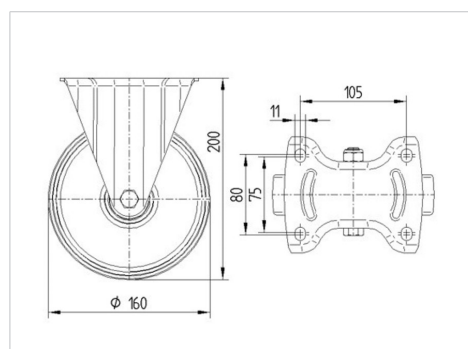

ALPHA

3478UAR160P63 red

EAN 4031582306866

Zestaw stały, Widelec wykonany z tłoczzonej blachy stalowej, ocynkowany i wypolerowany, pasywowany na niebiesko, oś koła skręcana śrubą, płytka mocująca.

Piasta z poliamidu, bieżnia z poliuretanu. Łożysko rolkowe.

TENTE

BETTER MOBILITY. BETTER LIFE.

Zdjęcie może różnić się od oryginalnego produktu.

Dane techniczne

Koło-Ø	160 mm
Szerokość koła	40 mm
Szerokość zestawu	115 mm
Wymiary płytki	137 x 115 mm
Rozstaw otworów płytki	105 x 80/75 mm
Otwór płytki	11 mm
Wysokość zabudowy	200 mm
Zakres temperatury	- 25 / + 80 °C
Standard	EN 12532
Masa	1.481 kg
Twardość bieżni	Shore D 42
Nośność dynamiczna	350 kg
Nośność statyczna	700 kg

Wymiary

Zalety

Łatwość toczenia	● ● ● ○ ○
Hałas związany z ruchem	● ● ● ○ ○
Ścieranie	● ● ● ● ○
Ochrona przed rdzą	● ● ● ○ ○

ALPHA

3478UAR160P63 red

EAN 4031582306866

BETTER MOBILITY. BETTER LIFE.

Mocowanie