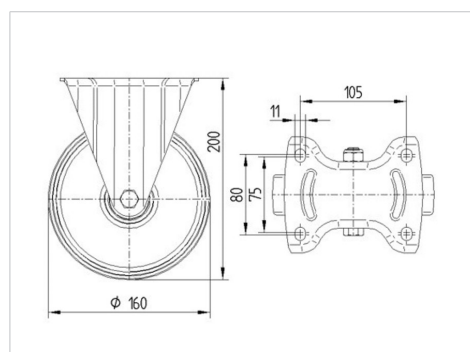

### Dados técnicos

Diâmetro da roda	160 mm
Largura da roda	40 mm
Largura da roda	115 mm
Medida da placa de fixação	137 x 115 mm
Distância de furação	105 x 80/75 mm
Diâmetro de furação	11 mm
Altura total	200 mm
Temperatura	- 25 / + 80 °C
Norma	EN 12532
Peso da roda	1.481 kg
Dureza da superfície de rodagem	Shore D 42
Capacidade de carga	350 kg
Cap. de carga estática	700 kg

### Dimensions