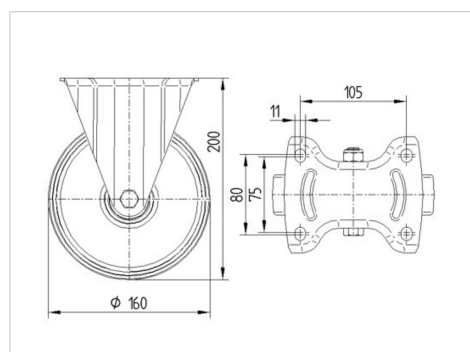

### Технические характеристики

Диаметр колеса	160 мм
Ширина колеса	40 мм
Ширина ролика	115 мм
Размер панели	137 x 115 мм
Отверстия панели	105 x 80/75 мм
Отверстие панели	11 мм
Общая высота	200 мм
Температура	- 25 / + 80 °C
Стандарт	EN 12532
Вес	1.481 кг
Твердость протектора	твердость по Шору D 42
Допустимая динамическая нагрузка	350 кг
Допустимая статическая нагрузка	700 кг

### Dimensions