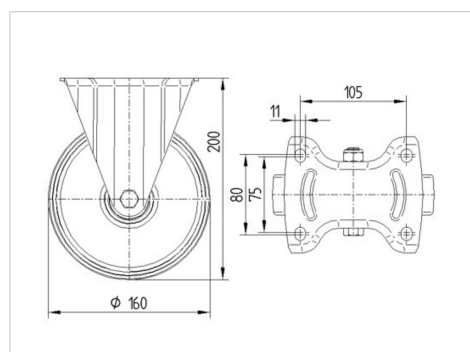

Dimensions

Advantages at a glance

Характеристики обертання	● ● ● ○ ○
Шум при переміщенні	● ● ● ○ ○
Тертя	● ● ● ● ○
Стійкий до корозії	● ● ● ○ ○