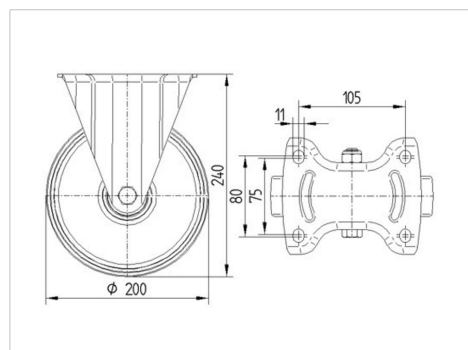

### Технически данни

Диаметър на колело	200 мм
Ширина на гумите	46 мм
Ширина на колелото	115 мм
Размер на планката	140 x 115 мм
Център на отвора на планката	105 x 80/75 мм
Отвор на планката	11 мм
Конструктивна височина	240 мм
Температура	- 25 / + 80 °C
Стандарт	EN 12532
Тегло	1.949 кг
Твърдост на работната повърхнина	Твърдост по Шор D 42
Динамична товароносимост	350 кг
Статична товароносимост	700 кг

### Размери