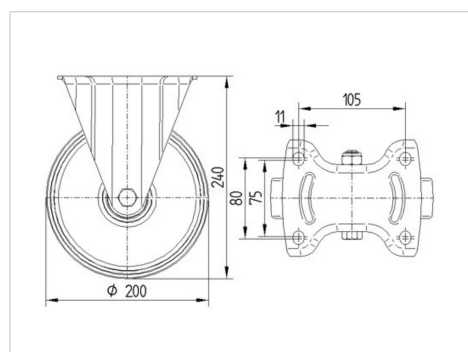

### Technické údaje

Průměr kolečka	200 mm
Šířka kola	46 mm
Šířka kolečka	115 mm
Velikost plotny	140 x 115 mm
Rozteč děr	105 x 80/75 mm
Průměr děr	11 mm
Stavební výška	240 mm
Teplota	- 25 / + 80 °C
Standard	EN 12532
Hmotnost	1.949 kg
Tvrdost běhounu	Shore D 42
Dynamická nosnost	350 kg
Statická nosnost	700 kg

### Dimensions