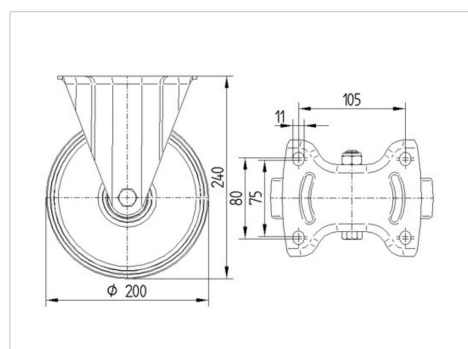

## 3478UAR200P63 red

EAN 4031582306873

Bockrolle, Gabel aus Stahlblech, glanzverzinkt, blaupassiviert, Radachse verschraubt, Plattenbefestigung.

Radkörper aus Polyamid, Lauffläche aus Polyurethan, Rollenlager

### Technische Daten

Rad-Ø	200 mm
Radbreite	46 mm
Rollenbreite	115 mm
Plattenabmessung	140 x 115 mm
Plattenlochabstand	105 x 80/75 mm
Plattenloch	11 mm
Bauhöhe	240 mm
Temperaturbereich	- 25 / + 80 °C
Norm	EN 12532
Eigengewicht	1.949 kg
Härte der Lauffläche	Shore D 42
Tragfähigkeit	350 kg
Tragfähigkeit (statisch)	700 kg

### Abmessungen