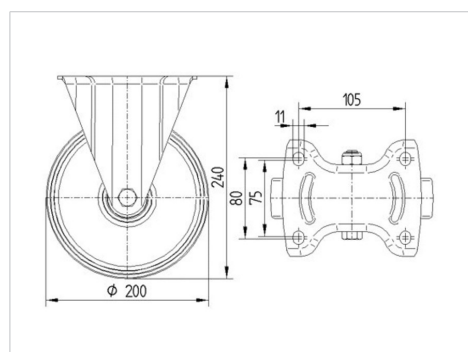

BETTER MOBILITY. BETTER LIFE.

Illustrationen kan afvige fra originalen

Tekniske data

| | |
|-----------------------|----------------|
| Hjul-Ø | 200 mm |
| Hjulbredde | 46 mm |
| Hjulbredde | 115 mm |
| Plademål | 140 x 115 mm |
| Hulafstand | 105 x 80/75 mm |
| Pladehul-Ø | 11 mm |
| Byggehøjde | 240 mm |
| Temperaturinterval | - 25 / + 80 °C |
| Standard | EN 12532 |
| Vægt | 1.949 kg |
| Hjulbane hårdhed | Shore D 42 |
| Belastning (dynamisk) | 350 kg |
| Belastning (statisk) | 700 kg |

Dimensioner

Egenskaber/fordele

| | |
|-----------------|-----------|
| Rullemodstand | ● ● ● ○ ○ |
| Kørselsstøj | ● ● ● ○ ○ |
| Slid | ● ● ● ● ○ |
| Rustbeskyttelse | ● ● ● ○ ○ |

ALPHA

3478UAR200P63 red

EAN 4031582306873