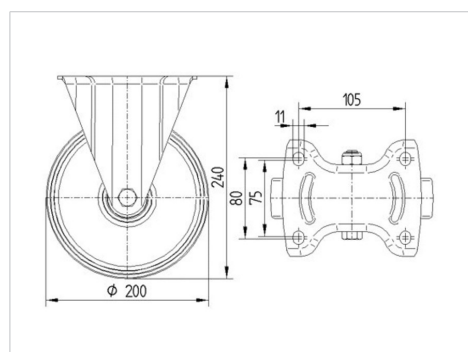

ALPHA

3478UAR200P63 red

EAN 4031582306873

Roulette fixe, Chape en acier embouti zingué bleu, axe de roue boulonné.,
Fixation à platine.

Corps de roue polyamide, Bandage polyuréthane injecté, roulements
rouleaux

TENTE

BETTER MOBILITY. BETTER LIFE.

L'image peut différer du produit original

Données techniques

Diamètre de roue	200 mm
Largeur de roue	46 mm
Largeur de la roulette	115 mm
Dimension de platine	140 x 115 mm
Distance entre axe	105 x 80/75 mm
Diamètre des trous	11 mm
Hauteur	240 mm
Résistance à la température	- 25 / + 80 °C
Norme	EN 12532
Poids	1.949 kg
Dureté du bandage	Shore D 42
Capacité de charge dynamique	350 kg
Capacité de charge statique	700 kg

Dimensions

Propriétés

Résistance au roulement	● ● ● ○ ○
Bruit du mouvement	● ● ● ○ ○
Usure	● ● ● ● ○
Résistance à l'oxydation	● ● ● ○ ○

ALPHA

3478UAR200P63 red

EAN 4031582306873

BETTER MOBILITY. BETTER LIFE.