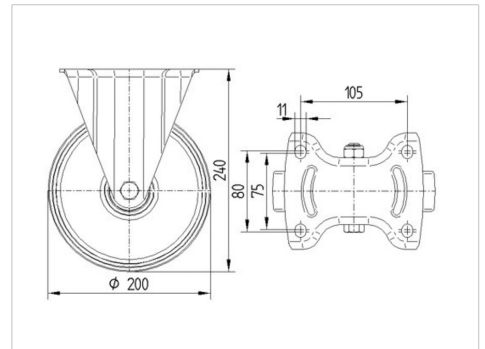

ALPHA

3478UAR200P63 red

EAN 4031582306873

고정 캐스터, 프레스 강으로 만든 포크, 아연 크롬 도금, 너트가 있는 휠 축, 플레이트.

폴리아미드로 만든 휠 중심, 트레드: 폴리우레탄, 롤러 베어링

BETTER MOBILITY. BETTER LIFE.

Picture may differ from original product

기술 데이터

휠 직경	200 mm
휠 폭	46 mm
캐스터 너비	115 mm
플레이트 크기	140 x 115 mm
플레이트 홀 센터	105 x 80/75 mm
플레이트 홀	11 mm
총 높이	240 mm
온도	- 25 / + 80 °C
표준	EN 12532
무게	1.949 kg
트레드 경도	Shore D 42
동하중	350 kg
정지하중	700 kg

Dimensions

Advantages at a glance