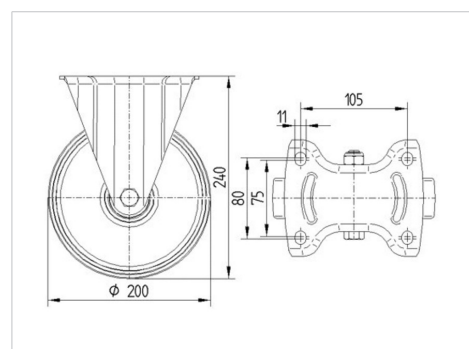

## 3478UAR200P63 red

EAN 4031582306873

Zestaw stały, Widelec wykonany z tłoczonej blachy stalowej, ocynkowany i wypolerowany, pasywowany na niebiesko, oś koła skręcana śrubą, płytka mocująca.

Piasta z poliamidu, bieżnia z poliuretanu. Łożysko rolkowe.

### Dane techniczne

Koło-Ø	200 mm
Szerokość koła	46 mm
Szerokość zestawu	115 mm
Wymiary płytki	140 x 115 mm
Rozstaw otworów płytki	105 x 80/75 mm
Otwór płytki	11 mm
Wysokość zabudowy	240 mm
Zakres temperatury	- 25 / + 80 °C
Standard	EN 12532
Masa	1.949 kg
Twardość bieżni	Shore D 42
Nośność dynamiczna	350 kg
Nośność statyczna	700 kg

### Wymiary