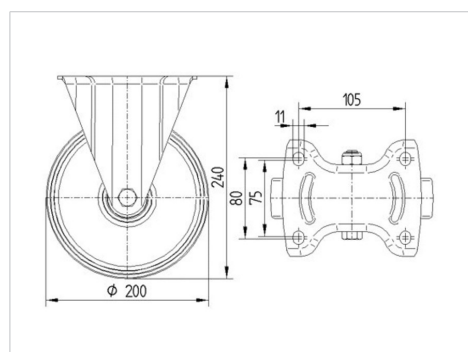

Dimensions

Advantages at a glance

Характеристики обертання	● ● ● ○ ○
Шум при переміщенні	● ● ● ○ ○
Тертя	● ● ● ● ○
Стійкий до корозії	● ● ● ○ ○