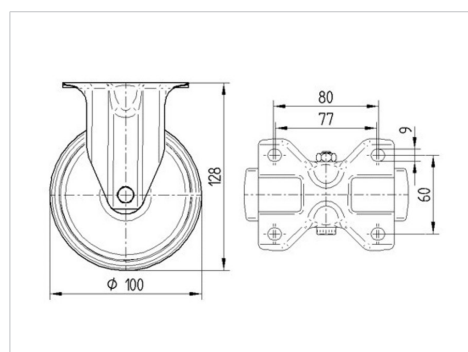

### Technické údaje

|                   |                |
|-------------------|----------------|
| Průměr kolečka    | 100 mm         |
| Šířka kola        | 34 mm          |
| Šířka kolečka     | 85 mm          |
| Velikost plotny   | 103 x 85 mm    |
| Rozteč děr        | 80/77 x 60 mm  |
| Průměr děr        | 9 mm           |
| Stavební výška    | 128 mm         |
| Teplota           | - 20 / + 80 °C |
| Standard          | EN 12532       |
| Hmotnost          | 0.482 kg       |
| Tvrdost běhounu   | Shore A 63     |
| Dynamická nosnost | 160 kg         |
| Statická nosnost  | 320 kg         |

### Dimensions