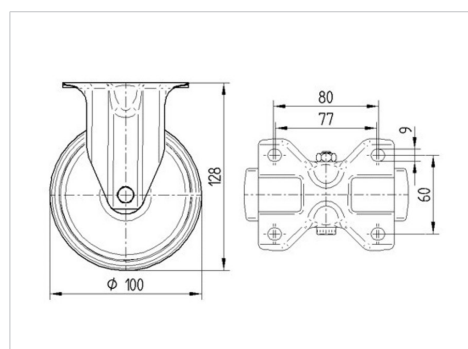

ALPHA

3478UER100P62

EAN 4031582030617

Roulette fixe, Chape en acier embouti zingué bleu, axe de roue boulonné., Fixation à platine.

Corps de roue polyamide, Bandage caoutchouc élastique noir, roulements rouleaux

BETTER MOBILITY. BETTER LIFE.

L'image peut différer du produit original

Données techniques

Diamètre de roue	100 mm
Largeur de roue	34 mm
Largeur de la roulette	85 mm
Dimension de platine	103 x 85 mm
Distance entre axe	80/77 x 60 mm
Diamètre des trous	9 mm
Hauteur	128 mm
Résistance à la température	- 20 / + 80 °C
Norme	EN 12532
Poids	0.482 kg
Dureté du bandage	Shore A 63
Capacité de charge dynamique	160 kg
Capacité de charge statique	320 kg

Dimensions

Propriétés

Résistance au roulement	● ● ● ○ ○
Bruit du mouvement	● ● ● ● ●
Usure	● ● ● ○ ○
Résistance à l'oxydation	● ● ● ○ ○

ALPHA

3478UER100P62

EAN 4031582030617

BETTER MOBILITY. BETTER LIFE.

Construction et montage