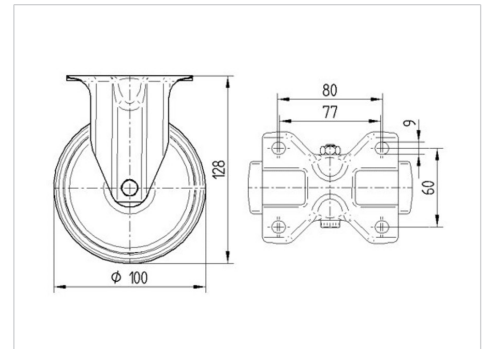

ALPHA

3478UER100P62

EAN 4031582030617

고정 캐스터, 프레스 강으로 만든 포크, 아연 크롬 도금, 너트가 있는 휠 축, 플레이트.

폴리아미드로 만든 휠 중심, 트레드: 탄성 타이어, 검정색, 롤러 베어링

BETTER MOBILITY. BETTER LIFE.

Picture may differ from original product

기술 데이터

휠 직경	100 mm
휠 폭	34 mm
캐스터 너비	85 mm
플레이트 크기	103 x 85 mm
플레이트 홀 센터	80/77 x 60 mm
플레이트 홀	9 mm
총 높이	128 mm
온도	- 20 / + 80 °C
표준	EN 12532
무게	0.482 kg
트레드 경도	Shore A 63
동하중	160 kg
정지하중	320 kg

Dimensions

Advantages at a glance