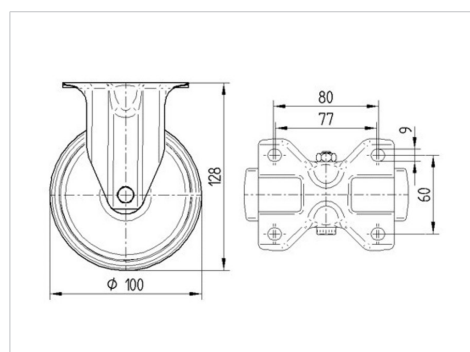

Dimensions

Advantages at a glance

Resistência de rolamento	● ● ● ○ ○
Ruído de movimento	● ● ● ● ●
Desgaste	● ● ● ○ ○
Protecção contra oxidação	● ● ● ○ ○