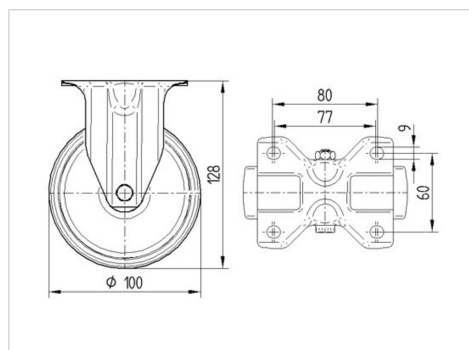

Dimensions

Advantages at a glance

Rezistență la rulare	● ● ● ○ ○
Zgomot de mișcare	● ● ● ● ●
Uzare	● ● ● ○ ○
Protecție împotriva ruginii	● ● ● ○ ○