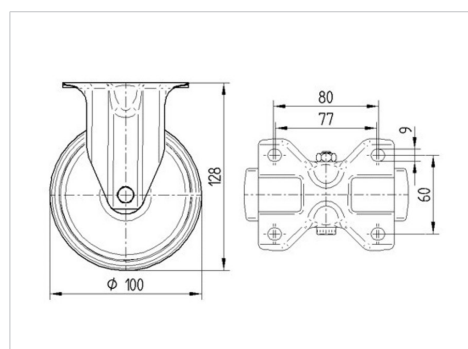

### Технические характеристики

Диаметр колеса	100 мм
Ширина колеса	34 мм
Ширина ролика	85 мм
Размер панели	103 x 85 мм
Отверстия панели	80/77 x 60 мм
Отверстие панели	9 мм
Общая высота	128 мм
Температура	- 20 / + 80 °C
Стандарт	EN 12532
Вес	0.482 кг
Твердость протектора	твердость по Шору А 63
Допустимая динамическая нагрузка	160 кг
Допустимая статическая нагрузка	320 кг

### Dimensions