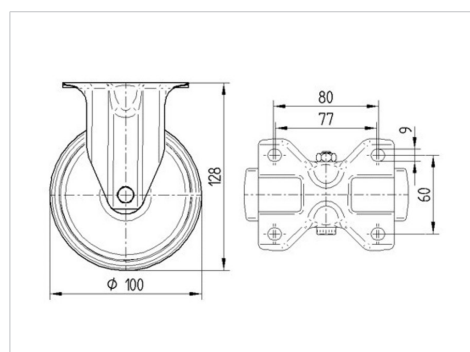

### Технічні характеристики

Діаметр колеса	100 MM
Ширина колеса	34 MM
ширина ролика	85 MM
розмір пластини	103 x 85 MM
Центри отворів диску	80/77 x 60 MM
Отвір диску	9 MM
Загальна висота	128 MM
Температура	- 20 / + 80 °C
Стандарт	EN 12532
Вага	0.482 кг
Міцність покриття	Міцність за Шором А 63
Вантажопідйомність	160 кг
допустиме навантаження (статичне)	320 кг

### Dimensions