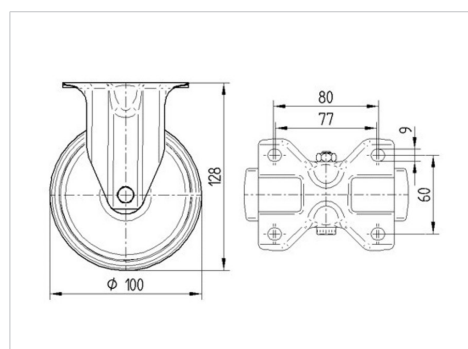

Dimensions

Advantages at a glance

Otpor okretanju	● ● ● ○ ○
Buka pri okretanju	● ● ● ● ●
trenje , habanje	● ● ● ○ ○
zastita od korozije	● ● ● ○ ○