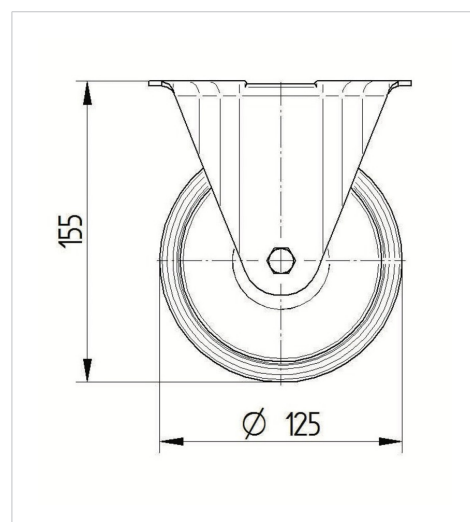

Размери

Бляскави предимства

Съпротивление при завъртане	● ● ● ○ ○
Шум при движение	● ● ● ● ●
Износване	● ● ● ○ ○
Защита от ръжда	● ● ● ○ ○