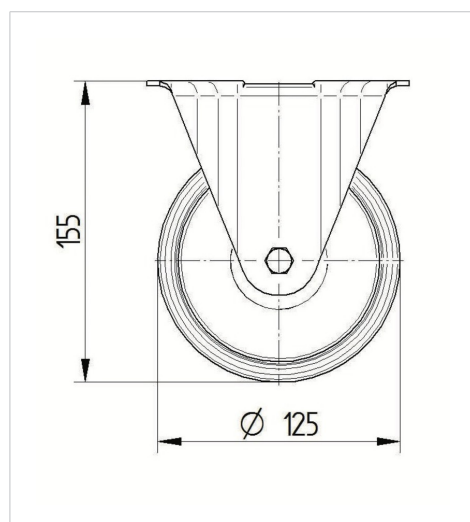

### Technické údaje

Průměr kolečka	125 mm
Šířka kola	40 mm
Šířka kolečka	85 mm
Velikost plotny	103 x 85 mm
Rozteč děr	80/77 x 60 mm
Průměr děr	9 mm
Stavební výška	155 mm
Teplota	- 20 / + 80 °C
Standard	EN 12532
Hmotnost	0.773 kg
Tvrdost běhounu	Shore A 63
Dynamická nosnost	250 kg
Statická nosnost	500 kg

### Dimensions