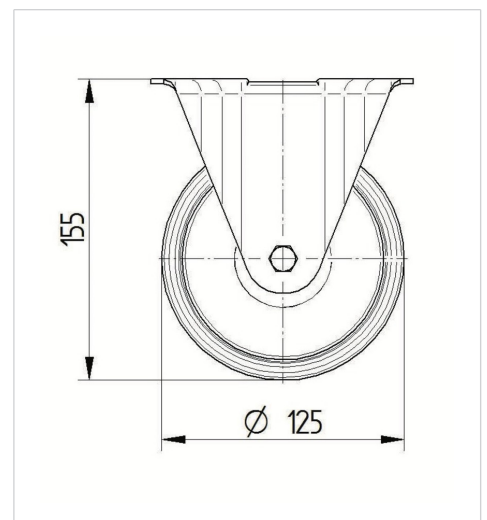

# ALPHA

3478UER125P62

EAN 4031582306880

고정 캐스터, 프레스 강으로 만든 포크, 아연 크롬 도금, 너트가 있는 휠 축, 플레이트.

폴리아미드로 만든 휠 중심, 트레드: 탄성 타이어, 검정색, 롤러 베어링

BETTER MOBILITY. BETTER LIFE.

Picture may differ from original product

## 기술 데이터

|           |                |
|-----------|----------------|
| 휠 직경      | 125 mm         |
| 휠 폭       | 40 mm          |
| 캐스터 너비    | 85 mm          |
| 플레이트 크기   | 103 x 85 mm    |
| 플레이트 홀 센터 | 80/77 x 60 mm  |
| 플레이트 홀    | 9 mm           |
| 총 높이      | 155 mm         |
| 온도        | - 20 / + 80 °C |
| 표준        | EN 12532       |
| 무게        | 0.773 kg       |
| 트레드 경도    | Shore A 63     |
| 동하중       | 250 kg         |
| 정지하중      | 500 kg         |

## Dimensions