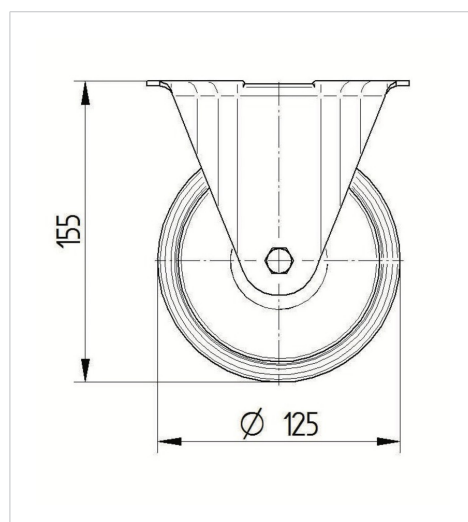

Dimensions

Advantages at a glance

Rezistență la rulare	● ● ● ○ ○
Zgomot de mișcare	● ● ● ● ●
Uzare	● ● ● ○ ○
Protecție împotriva ruginii	● ● ● ○ ○