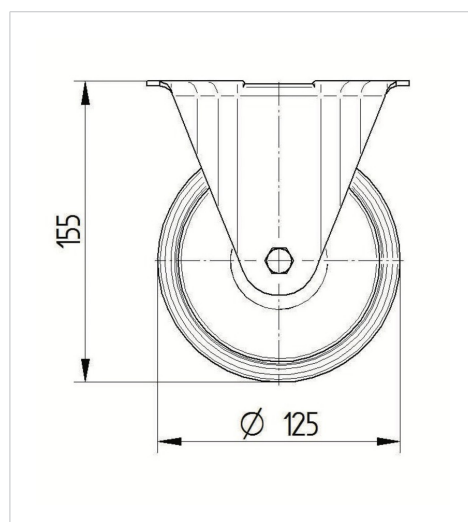

Dimensions

Advantages at a glance

Качество качения	● ● ● ○ ○
Шум движения	● ● ● ● ●
Трение	● ● ● ○ ○
Коррозионная стойкость	● ● ● ○ ○