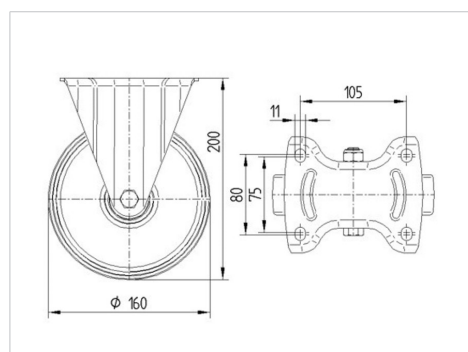

### Технически данни

Диаметър на колело	160 мм
Ширина на гумите	46 мм
Ширина на колелото	115 мм
Размер на планката	137 x 115 мм
Център на отвора на планката	105 x 80/75 мм
Отвор на планката	11 мм
Конструктивна височина	200 мм
Температура	- 20 / + 80 °C
Стандарт	EN 12532
Тегло	1.694 кг
Твърдост на работната повърхнина	Твърдост по Шор А 63
Динамична товароносимост	300 кг
Статична товароносимост	600 кг

### Размери