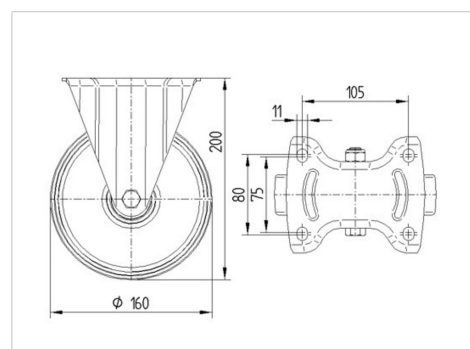

TENTE

BETTER MOBILITY. BETTER LIFE.

Obrázky se mohou lišit od skutečného produktu

Technické údaje

Průměr kolečka	160 mm
Šířka kola	46 mm
Šířka kolečka	115 mm
Velikost plotny	137 x 115 mm
Rozteč děr	105 x 80/75 mm
Průměr děr	11 mm
Stavební výška	200 mm
Teplota	- 20 / + 80 °C
Standard	EN 12532
Hmotnost	1.694 kg
Tvrdost běhounu	Shore A 63
Dynamická nosnost	300 kg
Statická nosnost	600 kg

Dimensions

Vlastnosti

Valivý odpor	● ● ● ○ ○
Hlučnost pohybu	● ● ● ● ●
Opotřebení	● ● ● ○ ○
Ochrana proti korozi	● ● ● ○ ○

ALPHA

3478UER160P63

EAN 4031582306903

BETTER MOBILITY. BETTER LIFE.

Structure & Mounting