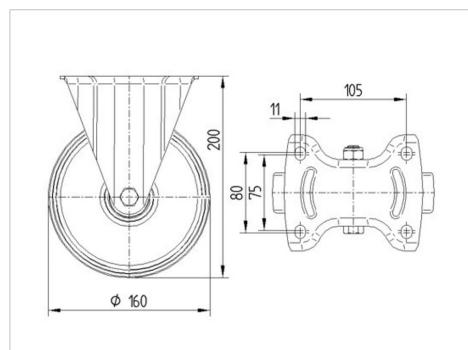

Abmessungen

Vorteile im Überblick

Laufverhalten	● ● ● ○ ○
Fahrgeräusch	● ● ● ● ●
Verschleißbeständigkeit	● ● ● ○ ○
Korrosionsbeständigkeit	● ● ● ○ ○