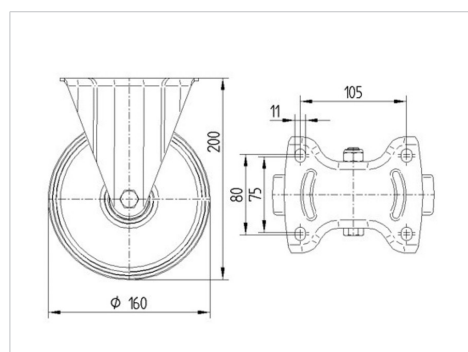

BETTER MOBILITY. BETTER LIFE.

Illustrationen kan afvige fra originalen

Tekniske data

Hjul-Ø	160 mm
Hjulbredde	46 mm
Hjulbredde	115 mm
Plademål	137 x 115 mm
Hulafstand	105 x 80/75 mm
Pladehul-Ø	11 mm
Byggehøjde	200 mm
Temperaturinterval	- 20 / + 80 °C
Standard	EN 12532
Vægt	1.694 kg
Hjulbane hårdhed	Shore A 63
Belastning (dynamisk)	300 kg
Belastning (statisk)	600 kg

Dimensioner

Egenskaber/fordele

Rullemodstand	● ● ● ○ ○
Kørselsstøj	● ● ● ● ●
Slid	● ● ● ○ ○
Rustbeskyttelse	● ● ● ○ ○

ALPHA

3478UER160P63

EAN 4031582306903

BETTER MOBILITY. BETTER LIFE.

Struktur og montering