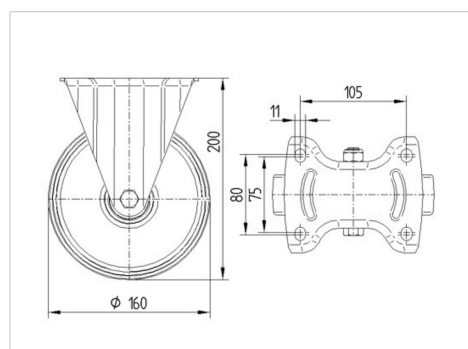

## 3478UER160P63

EAN 4031582306903

Roulette fixe, Chape en acier embouti zingué bleu, axe de roue boulonné., Fixation à platine.

Corps de roue polyamide, Bandage caoutchouc élastique noir, roulements rouleaux

### Données techniques

Diamètre de roue	160 mm
Largeur de roue	46 mm
Largeur de la roulette	115 mm
Dimension de platine	137 x 115 mm
Distance entre axe	105 x 80/75 mm
Diamètre des trous	11 mm
Hauteur	200 mm
Résistance à la température	- 20 / + 80 °C
Norme	EN 12532
Poids	1.694 kg
Dureté du bandage	Shore A 63
Capacité de charge dynamique	300 kg
Capacité de charge statique	600 kg

### Dimensions