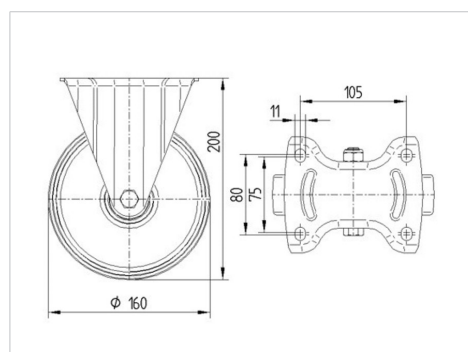

ALPHA

3478UER160P63

EAN 4031582306903

Ruota fissa, Supporto in lamiera di acciaio stampata, finitura zincata, asse ruota con vite e dado, attacco a piastra.

Centro della ruota in poliammide.

Fascia: gomma elastica nera, mozzo su cuscinetto a rulli

TENTE

BETTER MOBILITY. BETTER LIFE.

L'immagine potrebbe essere diversa dal prodotto originale

Informazioni Tecniche

Diametro ruota	160 mm
Larghezza della ruota	46 mm
Larghezza ruota	115 mm
Dimensione della piastra	137 x 115 mm
Interasse fori piastra	105 x 80/75 mm
Diametro fori piastra	11 mm
Altezza utile	200 mm
Temperatura	- 20 / + 80 °C
Norma	EN 12532
Peso	1.694 kg
Durezza della fascia	Shore A 63
Portata	300 kg
Portata statica	600 kg

Dimensioni

Caratteristiche

Resistenza al rotolamento	● ● ● ○ ○
Silenziosità	● ● ● ● ●
Abrasione	● ● ● ○ ○
Protezione dalla corrosione	● ● ● ○ ○

ALPHA

3478UER160P63

EAN 4031582306903

BETTER MOBILITY. BETTER LIFE.

Struttura e montaggio