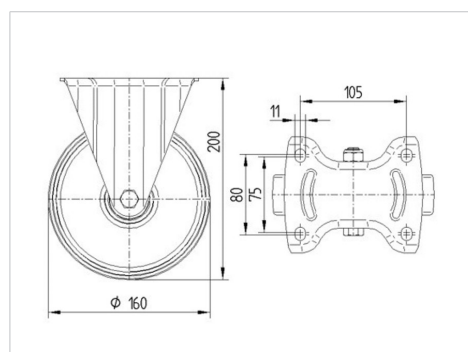

### Tehniskie dati

Riteņa diametrs	160 mm
Riteņa platums	46 mm
Atbalsta riteņa platums	115 mm
Platformas izmērs	137 x 115 mm
Platformas caurumu centri	105 x 80/75 mm
Platformas caurums	11 mm
Kopējais augstums	200 mm
Temperatūra	- 20 / + 80 °C
Standarts	EN 12532
Svars	1.694 kg
Kontaktslāņa cietība	Shore A 63
Krāvnese - kustībā	300 kg
Krāvnese - miera stāvoklī	600 kg

### Dimensions