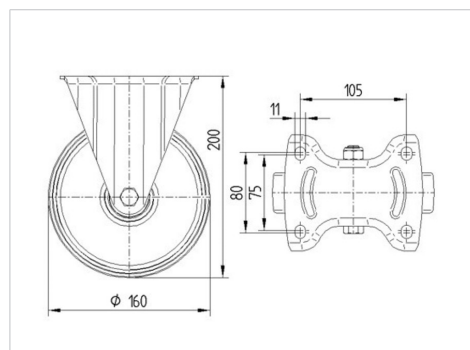

Dimensions

Advantages at a glance

Rezistență la rulare	● ● ● ○ ○
Zgomot de mișcare	● ● ● ● ●
Uzare	● ● ● ○ ○
Protecție împotriva ruginii	● ● ● ○ ○