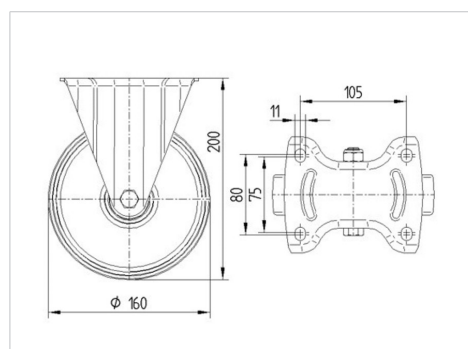

Dimensions

Advantages at a glance

Качество качения	● ● ● ○ ○
Шум движения	● ● ● ● ●
Трение	● ● ● ○ ○
Коррозионная стойкость	● ● ● ○ ○