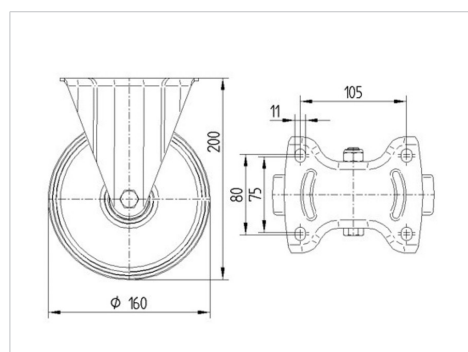

Dimensions

Advantages at a glance

Характеристики обертання	● ● ● ○ ○
Шум при переміщенні	● ● ● ● ●
Тертя	● ● ● ○ ○
Стійкий до корозії	● ● ● ○ ○