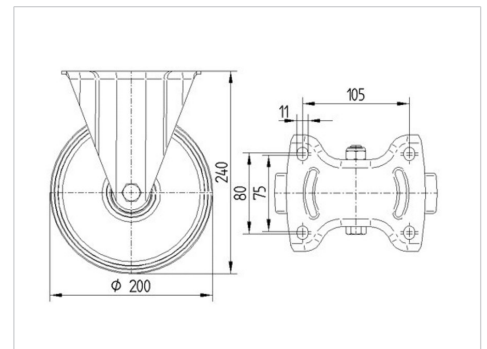

ALPHA

3478UER200P63

EAN 4031582306910

고정 캐스터, 프레스 강으로 만든 포크, 아연 크롬 도금, 너트가 있는 휠 축, 플레이트.

폴리아미드로 만든 휠 중심, 트레드: 탄성 타이어, 검정색, 롤러 베어링

BETTER MOBILITY. BETTER LIFE.

Picture may differ from original product

기술 데이터

휠 직경	200 mm
휠 폭	46 mm
캐스터 너비	115 mm
플레이트 크기	140 x 115 mm
플레이트 홀 센터	105 x 80/75 mm
플레이트 홀	11 mm
총 높이	240 mm
온도	- 20 / + 80 °C
표준	EN 12532
무게	2.162 kg
트레드 경도	Shore A 63
동하중	400 kg
정지하중	800 kg

Dimensions

Advantages at a glance