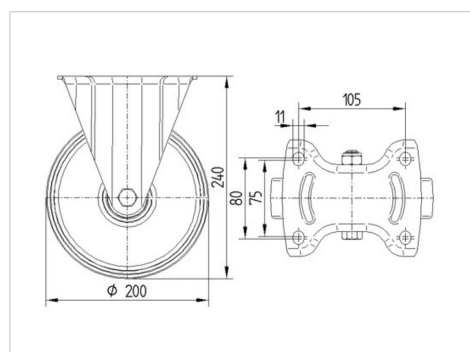

Dimensions

Advantages at a glance

Riteņa izturība	● ● ● ○ ○
Kustības troksnis	● ● ● ● ●
Berze	● ● ● ○ ○
Rūsēšanas aizsardzība	● ● ● ○ ○