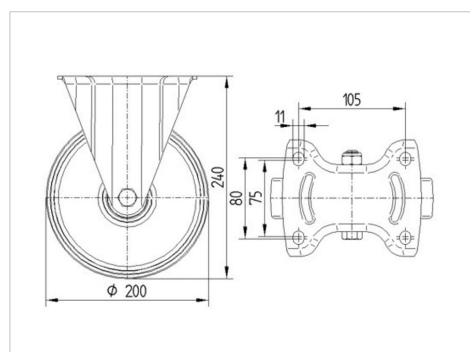

Dimensions

Advantages at a glance

Resistência de rolamento	● ● ● ○ ○
Ruído de movimento	● ● ● ● ●
Desgaste	● ● ● ○ ○
Protecção contra oxidação	● ● ● ○ ○