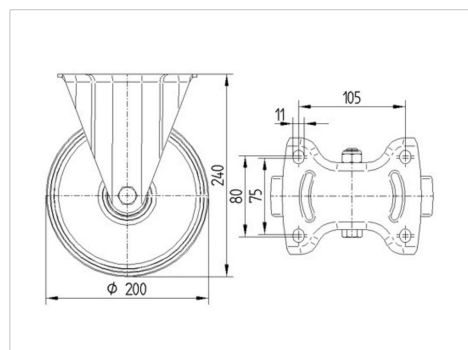

### Date Tehnice

Diametrul roții	200 mm
Lățimea roții	46 mm
Lățimea roții	115 mm
Mărimea plăcii	140 x 115 mm
Găuri de prindere	105 x 80/75 mm
Gaură	11 mm
Înălțime totală	240 mm
Temperatura	- 20 / + 80 °C
Standard	EN 12532
Greutate	2.162 kg
Rigiditatea suprafeței de rulare	Shore A 63
Sarcină dinamică	400 kg
Sarcină statică	800 kg

### Dimensions