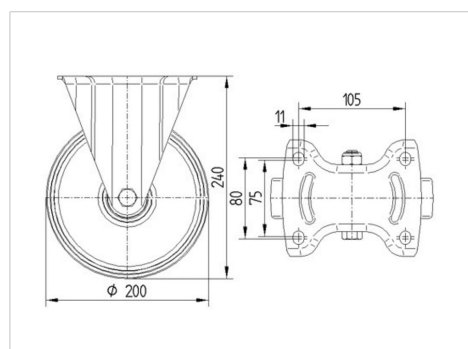

ALPHA

3478UER200P63

EAN 4031582306910

Неповоротный ролик, Вилка из прессованной стали, блестящее оцинкованное пассивированное голубым покрытие, ось колеса на болту, крепежная панель.

Центр колеса из Полиамида, Протектор: эластичная шина, черная, роликовый подшипник

TENTE

BETTER MOBILITY. BETTER LIFE.

Picture may differ from original product

Технические характеристики

Диаметр колеса	200 мм
Ширина колеса	46 мм
Ширина ролика	115 мм
Размер панели	140 x 115 мм
Отверстия панели	105 x 80/75 мм
Отверстие панели	11 мм
Общая высота	240 мм
Температура	- 20 / + 80 °C
Стандарт	EN 12532
Вес	2.162 кг
Твердость протектора	твердость по Шору А 63
Допустимая динамическая нагрузка	400 кг
Допустимая статическая нагрузка	800 кг

Dimensions

Advantages at a glance

Качество качения	● ● ● ○ ○
Шум движения	● ● ● ● ●
Трение	● ● ● ○ ○
Коррозионная стойкость	● ● ● ○ ○

ALPHA

3478UER200P63

EAN 4031582306910

BETTER MOBILITY. BETTER LIFE.

Structure & Mounting