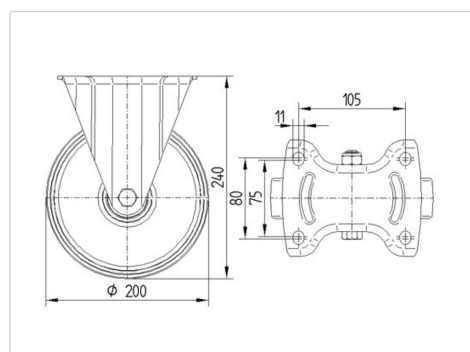

Dimensions

Advantages at a glance

Характеристики обертання	● ● ● ○ ○
Шум при переміщенні	● ● ● ● ●
Тертя	● ● ● ○ ○
Стійкий до корозії	● ● ● ○ ○