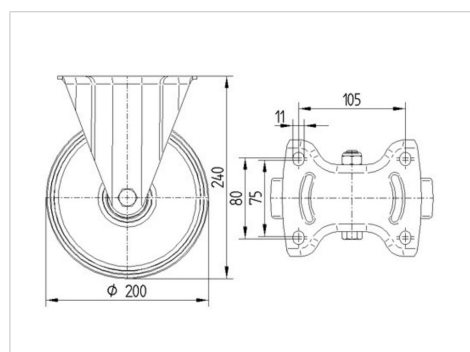

### Technické údaje

Průměr kolečka	200 mm
Šířka kola	46 mm
Šířka kolečka	115 mm
Velikost plotny	140 x 115 mm
Rozteč děr	105 x 80/75 mm
Průměr děr	11 mm
Stavební výška	240 mm
Teplota	- 20 / + 80 °C
Standard	EN 12532
Hmotnost	2.319 kg
Tvrdost běhounu	Shore A 63
Dynamická nosnost	350 kg
Statická nosnost	700 kg

### Dimensions