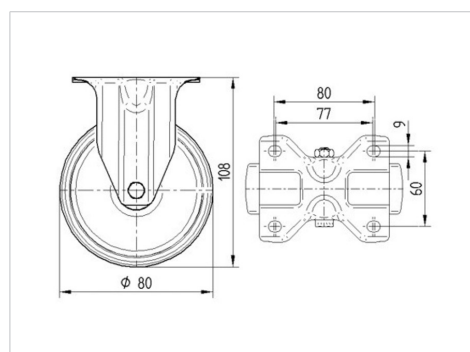

Размери

Бляскави предимства

Съпротивление при завъртане	● ● ● ○ ○
Шум при движение	● ● ● ○ ○
Износване	● ● ● ● ●
Защита от ръжда	● ● ● ○ ○