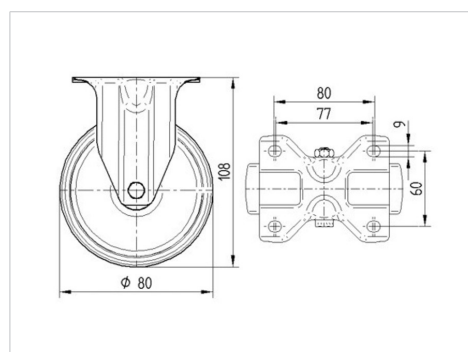

TENTE

BETTER MOBILITY. BETTER LIFE.

Obrázky se mohou lišit od skutečného produktu

Technické údaje

Průměr kolečka	80 mm
Šířka kola	34 mm
Šířka kolečka	85 mm
Velikost plotny	103 x 85 mm
Rozteč děr	80/77 x 60 mm
Průměr děr	9 mm
Stavební výška	108 mm
Teplota	- 40 / + 80 °C
Standard	EN 12532
Hmotnost	0.382 kg
Tvrdost běhounu	Shore D 75
Dynamická nosnost	200 kg
Statická nosnost	400 kg

Dimensions

Vlastnosti

Valivý odpor	● ● ● ○ ○
Hlučnost pohybu	● ● ● ○ ○
Opotřebení	● ● ● ● ●
Ochrana proti korozi	● ● ● ○ ○

ALPHA

3478U00080P62

EAN 4031582030105

BETTER MOBILITY. BETTER LIFE.

Structure & Mounting